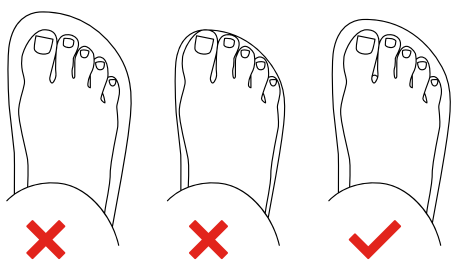

Šablona pro správný
výběr velikosti sandálů

VELIKOST
45

P

! DŮLEŽITÉ

Šablonu vytiskněte ve 100% měřítku.
Před samotným měřením se ujistěte (přeměřením
kontrolního měřítka), že rozměry sedí – pokud nesedí
změňte nastavení tisku a vytiskněte šablonu znovu.