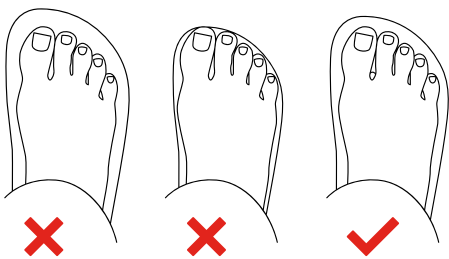

Šablona pro správný
výběr velikosti sandálů

VELIKOST

41

P

! DŮLEŽITÉ

Šablonu vytiskněte ve 100% měřítku.
Před samotným měřením se ujistěte (přeměřením
kontrolního měřítka), že rozměry sedí – pokud nesedí
změňte nastavení tisku a vytiskněte šablonu znovu.

měřítko 1:1

VELIKOST

41

L

měřítko 1:1