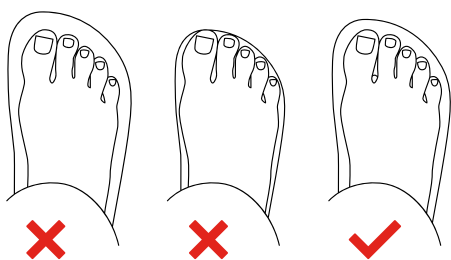

Šablona pro správný
výběr velikosti sandálů

VELIKOST
39

P

! DŮLEŽITÉ

Šablonu vytiskněte ve 100% měřítku.
Před samotným měřením se ujistěte (přeměřením
kontrolního měřítka), že rozměry sedí – pokud nesedí
změňte nastavení tisku a vytiskněte šablonu znovu.

měřítka 1:1

VELIKOST

39

L

měřítko 1:1